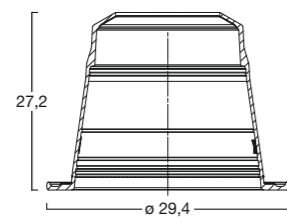

KAPSEL-LÖSUNGEN // CAPSULE SOLUTIONS

BARISTA Capsule 2.0

- High barrier
- Patented grid
- Compatible with all machines in the market

Artikel-Nr. article no.	Produktionsstandort production site	Material material	Füllvolumen filling volume	Dichtung sealing	Sonstiges others
22980..1	DE	PP/EVOH/PP	13,2 ml	Patented sealing area - diamond grid	
57010	ES	PP/EVOH/PP	13,2 ml	Patented sealing area - diamond grid	