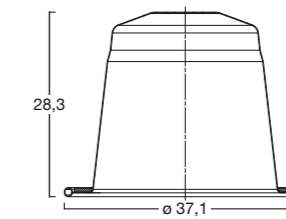

KAPSEL-LÖSUNGEN // CAPSULE SOLUTIONS

BARISTA Capsule Alu 2.0

- High barrier
- Recyclable ready

Artikel-Nr. article no.	Produktionsstandort production site	Material material	Füllvolumen filling volume	Sonstiges others
77000	ES	ALUMINIUM	13,25 ml	Für Kaffee for coffee