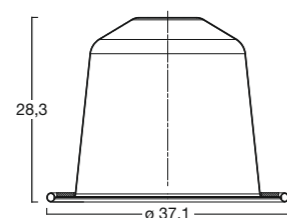

KAPSEL-LÖSUNGEN // CAPSULE SOLUTIONS

BARISTA Capsule Alu 1.0

- High barrier
- Recyclable ready

Artikel-Nr. article no.	Produktionsstandort production site	Material material	Füllvolumen filling volume	Sonstiges others
77002	ES	ALUMINIUM	13,25 ml	Für Kaffee for coffee