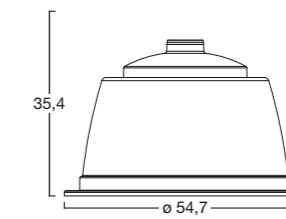

KAPSEL-LÖSUNGEN // CAPSULE SOLUTIONS

MATRYOSHKA Capsule 1.0

- No barrier
- Recyclable ready
- Suitable for coffee,
  solubles, tea, etc.

Artikel-Nr. article no.	Produktionsstandort production site	Material material	Sonstiges others
57003/05	ES	PP	Für Kaffee for coffee
57003/XX	ES	PP	Für lösliche Getränke for solubles