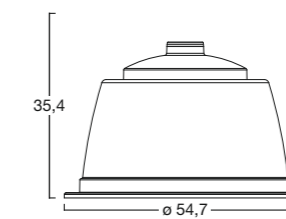

KAPSEL-LÖSUNGEN // CAPSULE SOLUTIONS

MATRYOSHKA Capsule 2.0

- High barrier
- Recyclable ready
- Suitable for coffee,
  solubles, tea, etc.

Artikel-Nr. article no.	Produktionsstandort production site	Material material	Sonstiges others
39120..1	DE	PP/EVOH/PP	Für Kaffee for coffee
39119..1	DE	PP/EVOH/PP	Für lösliche Getränke for solubles
57007/01	ES	PP/EVOH/PP	Für Kaffee for coffee
57007/xx	ES	PP/EVOH/PP	Für lösliche Getränke for solubles